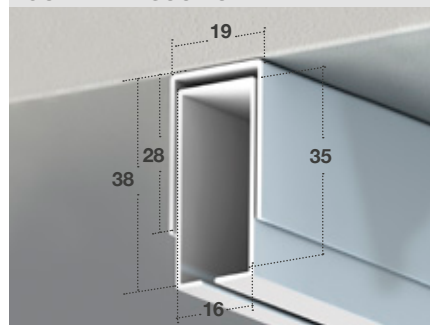

DUE ANTE CON CRICCHETTO