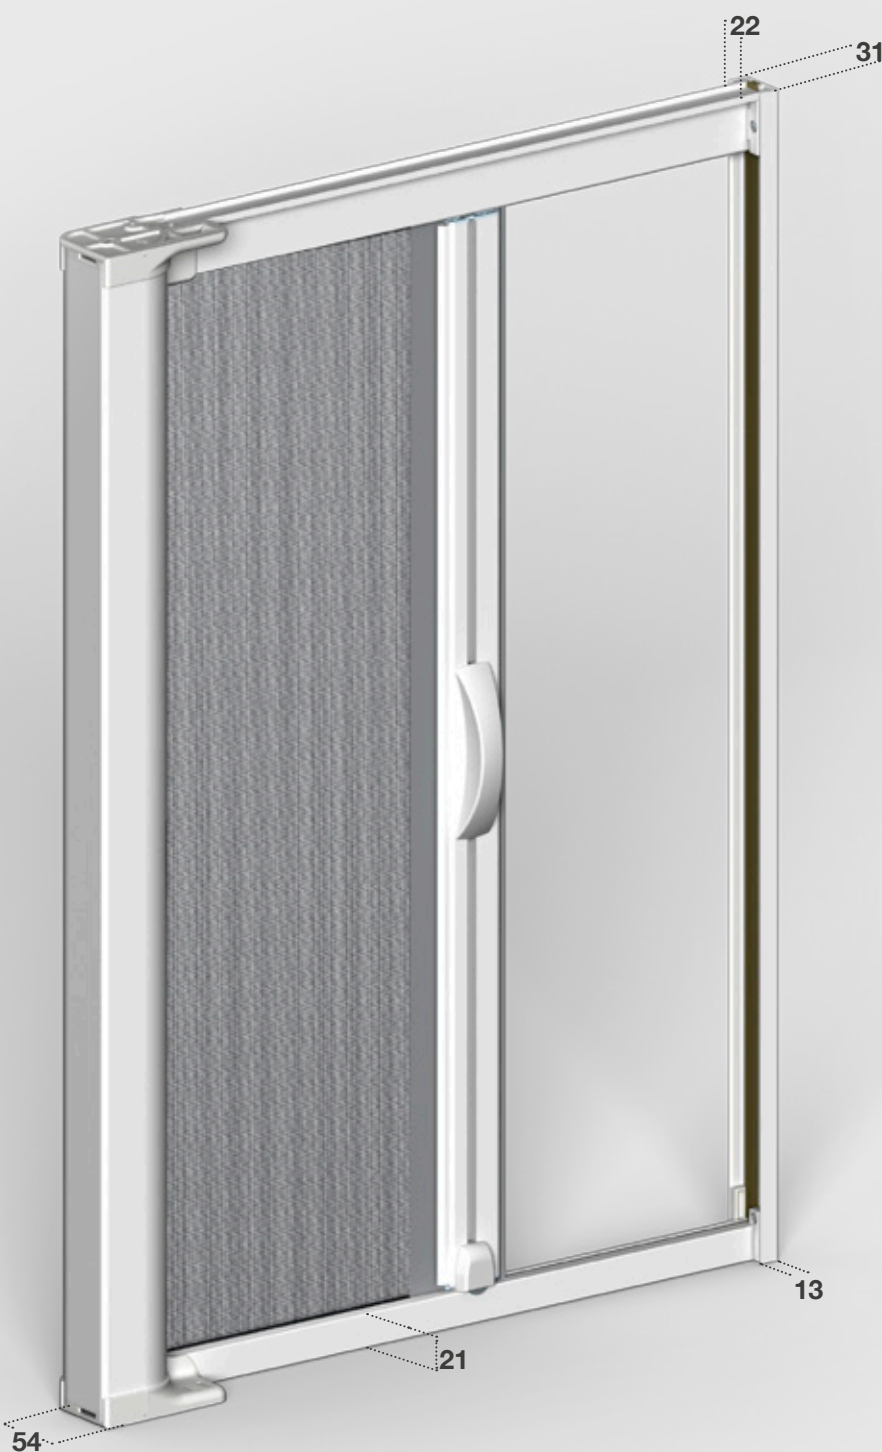

FAST 50 LATERALE

Fast 50 laterale è una zanzariera ad avvolgimento a molla con scorrimento orizzontale e chiusura magnetica.

Adatta per porte-finestre, può essere realizzata a un' anta o a due ante; quest'ultima è sempre fornita con chiusura a cricchetto (a richiesta senza cricchetto).

OPTIONAL:

- guida telescopica
- freno per molla "adagio"
- rete a fasce bianco - nera

Le dimensioni della Fast 50 laterale devono essere trasmesse in mm indicando base x altezza, specificando se trattasi di misura finita o luce.

✓ **MISURA FINITA:** la zanzariera verrà fornita con le stesse misure ordinate.

✓ **MISURA LUCE (SPECIFICARE):** la zanzariera verrà fornita 3 mm in meno sul lato cassonetto.

LINEA AVVOLGENTE

COLORI

	001 BIANCO 9010		020 SUBLIMATO PINO
	002 AVORIO 1013		021 SUBLIMATO DOUGLAS RUVIDO
	003 MARRONE 8017		022 SUBLIMATO RENOLIT CHIAIRO
	004 VERDE 6005		043 ACACIA N 630
	005 ROSSO 3003		044 SUBLIMATO RENOLIT SCURO
	006 NERO OPACO 9005		027 NATURALL NOCE MEDIO
	007 TESTA DI MORO SCURO		028 NATURALL NOCE SCURO
	007B TESTA DI MORO CHIAIRO		029 NATURALL CILIEGIO
	008V BRONZO VERNICIATO		030 NOCE FR 115
	009 ARGENTO OX		031 CILIEGIO 117D
	010 VERDE MARMO		032 SUBLIMATO CILIEGIO 221D
	011 MARRONE MARMO		033 EZY NOCE REALE N 632
	012 GRIGIO MARMO		034 EZY NOCE CHIAIRO M 31
	013 ROSSO MARMO		035 SUBLIMATO NOCE 102-70R
	014 VERDE MARMO ANTICO		036 SUBLIMATO CILIEGIO 317-70R
	015 MARRONE MARMO ANTICO		000
	016 GRIGIO MARMO ANTICO		000
	018 SUBLIMATO NOCE RUVIDO		000
	019 SUBLIMATO CILIEGIO		000

/ = FINE SERIE