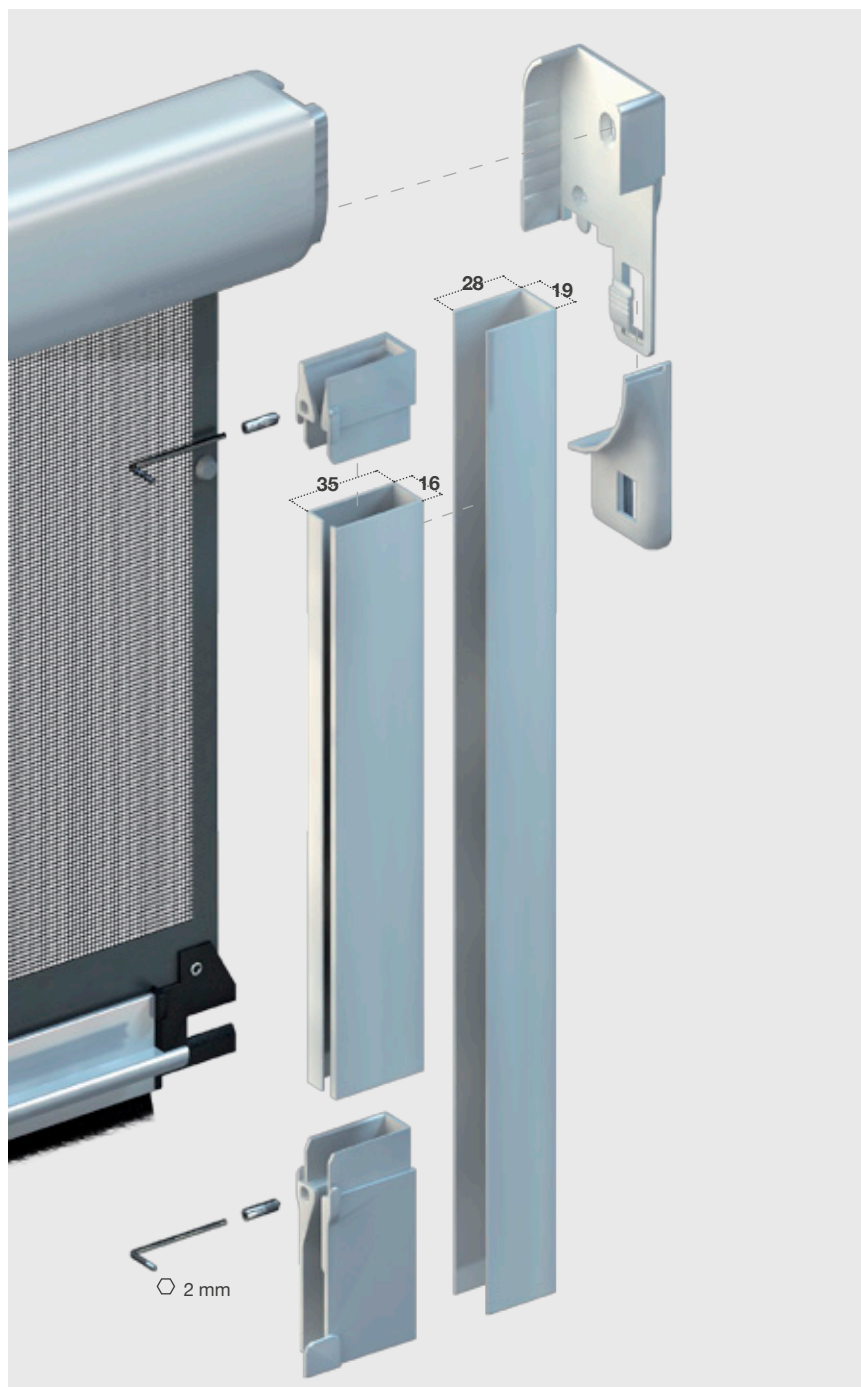

MISURE CONSIGLIATE (mm)

	L	H
MIN.	420	-
MAX.	1600	2500