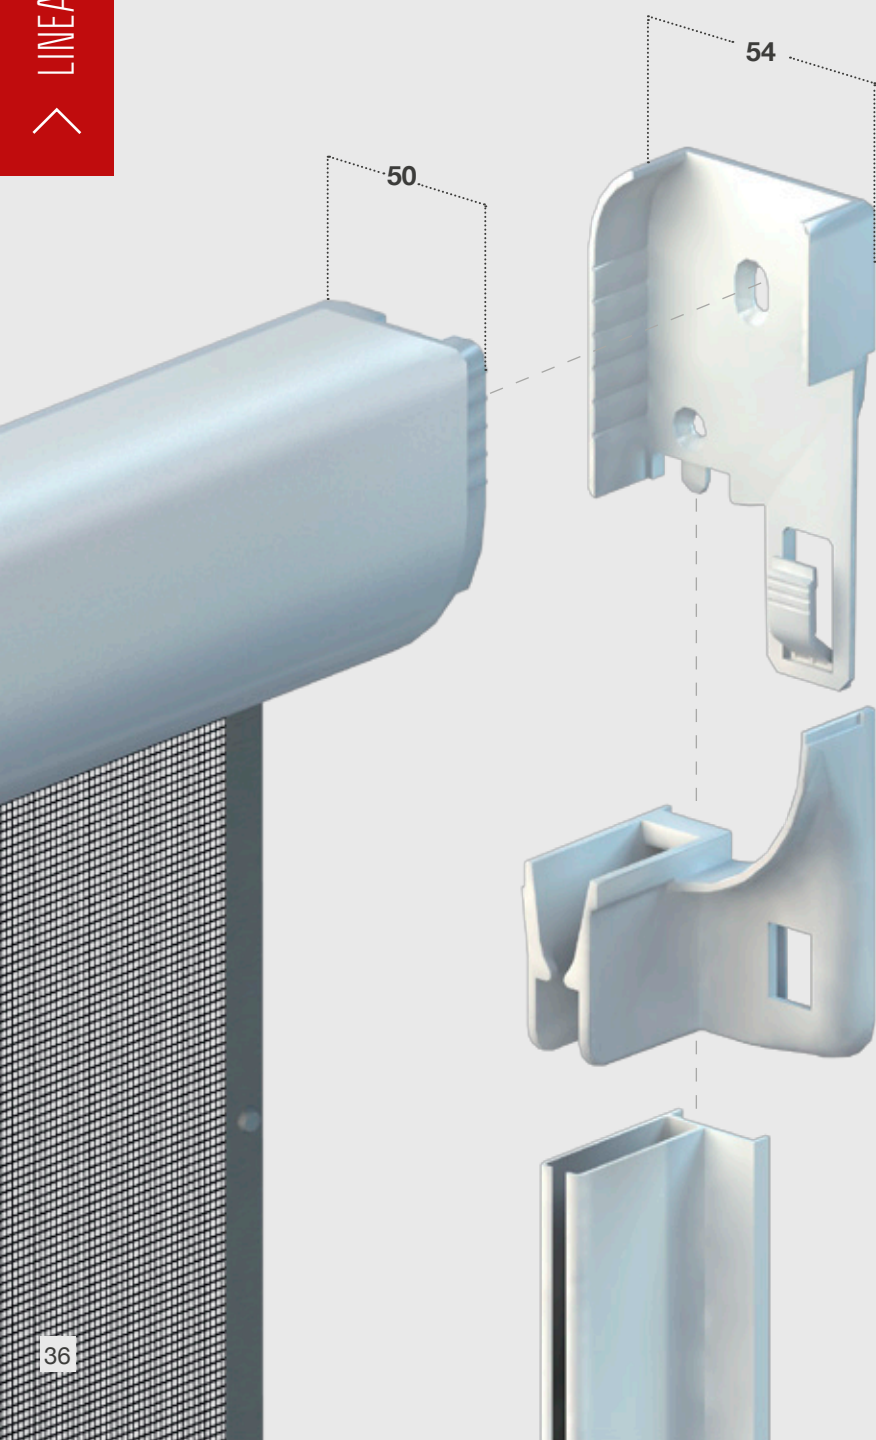

# FAST 50

Fast 50 è una zanzariera ad avvolgimento a molla, a scorrimento verticale, adatta per porte e finestre, con cassonetto da 50 mm.

### OPTIONAL:

- guida telescopica
- maniglia con cricchetto
- freno per molla "adagio"
- rete a fasce bianco - nera
- versione top
- clic clac - aggancio rapido

Le dimensioni della Fast 50 devono essere trasmesse in mm indicando base x altezza, specificando se trattasi di misura finita o luce.

✓ **MISURA FINITA:** la zanzariera verrà fornita con le stesse misure ordinate.

✓ **MISURA LUCE (SPECIFICARE):** la zanzariera verrà fornita 3 mm in meno sul lato cassonetto.

LINEA AVVOLGENTE CON BOTTONE

## LINEA AVVOLGENTE